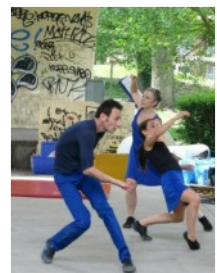

ÉVÉNEMENT SURPRISE PAR LA CIE FRICHTI

CONCEPT

LES MERCREDIS 3, 10 AVRIL ET 22 MAI - 16H

Laissez-nous vous convier à un événement unique au cœur de la bibliothèque. Préparez-vous à une expérience inédite où les livres s'animent et les mots prennent vie. Danse et lecture se mêlent dans un ballet envoûtant qui vous transportera dans un monde de rêve et d'imagination. Petit goûter à partager pour clôturer ! 😊