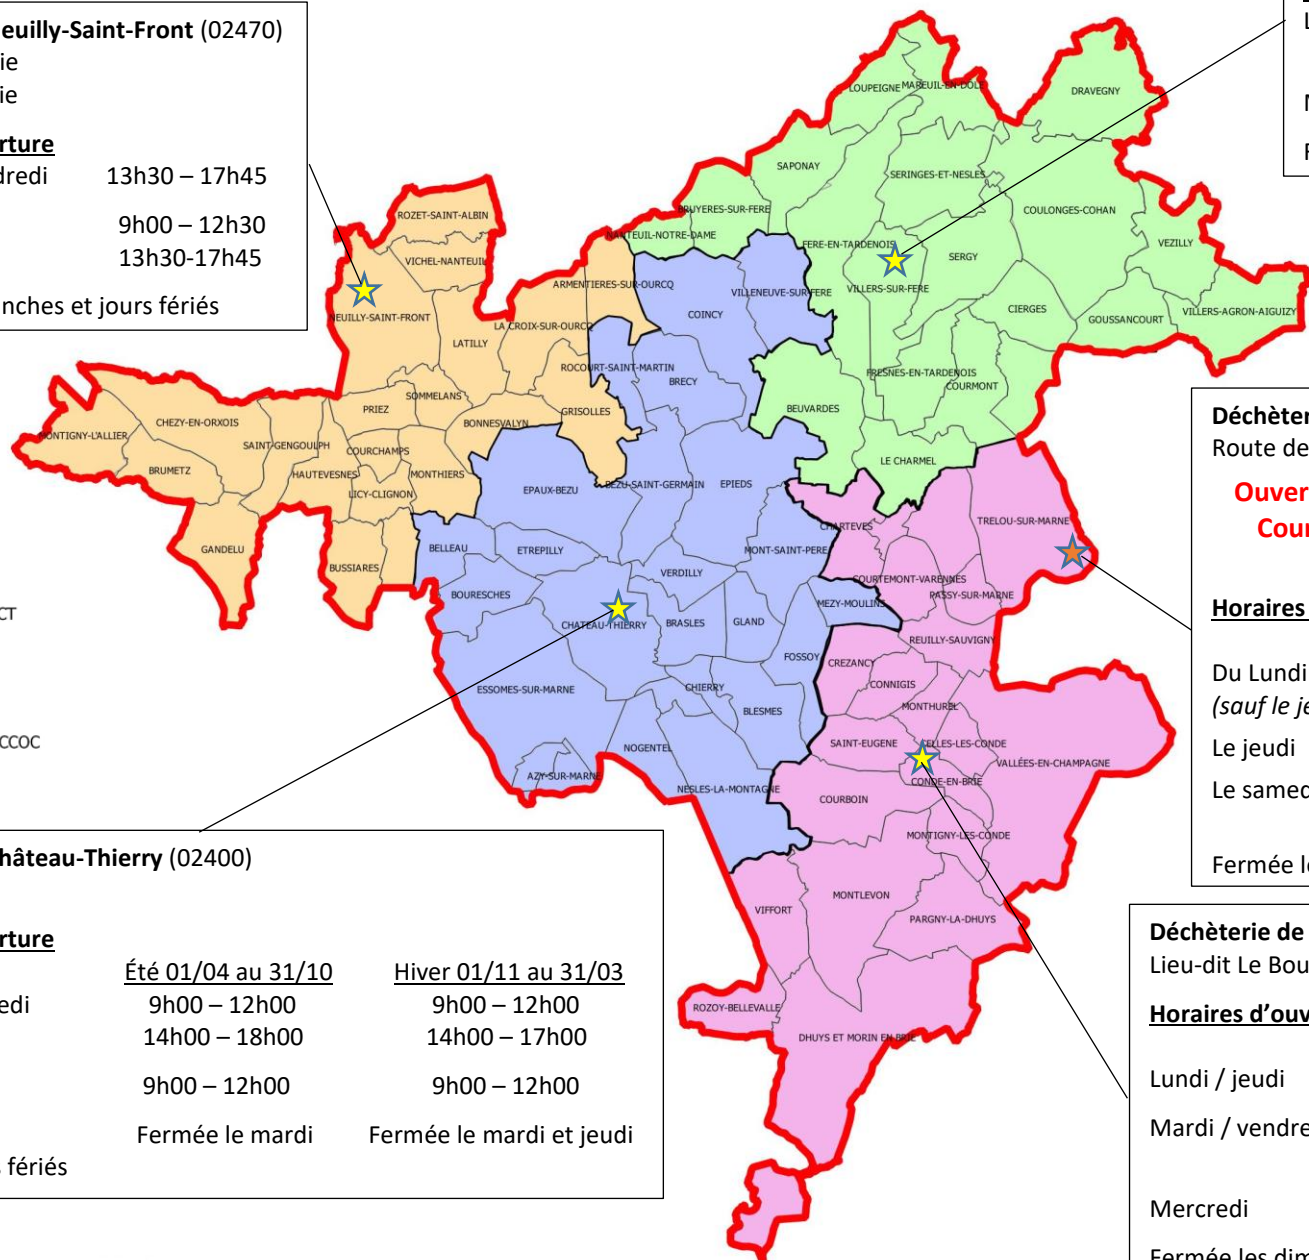

**Déchèteries du territoire de la Communauté d'Agglomération  
de la Région de Château-Thierry**

**Déchèterie de Neuilly-Saint-Front (02470)**

Ancienne Sucrierie  
Cit  de la Sucrierie

**Horaires d'ouverture**

**Horaires d'ouverture**

	<u>�t� 01/04 au 31/10</u>	<u>Hiver 01/11 au 31/03</u>
Du Lundi au vendredi (sauf le jeudi)	14h00 – 19h00	14h00 – 17h00
Le jeudi	9h00 – 12h00	10h00 – 12h00
Le samedi	9h00 – 12h00 14h00 – 19h00	9h00 – 12h00 14h00 – 17h00

Dimanche 9h00 – 12h00 9h00 – 12h00

Ferm e le mardi Ferm e le mardi et jeudi

Ferm e les jours f ri s

**D ch terie de Cond -en-Brie (02330)**

Lieu-dit Le Bouvier

**Horaires d'ouverture**

	<u>�t� 01/04 au 31/10</u>	<u>Hiver 01/11 au 31/03</u>
Lundi / jeudi	14h00 – 18h00	14h00 – 17h00
Mardi / vendredi / Samedi	10h00 – 13h00 14h00 – 18h00	10h00 – 13h00 14h00 – 17h00
Mercredi	10h00 – 13h00	10h00 – 13h00

Ferm e les dimanches et jours f ri s

**L gende**

- P rim tre CARCT
- Anciens EPCI
- 4CB
- CCT
- CCRCT
- 21 communes CCOC

0 10 km